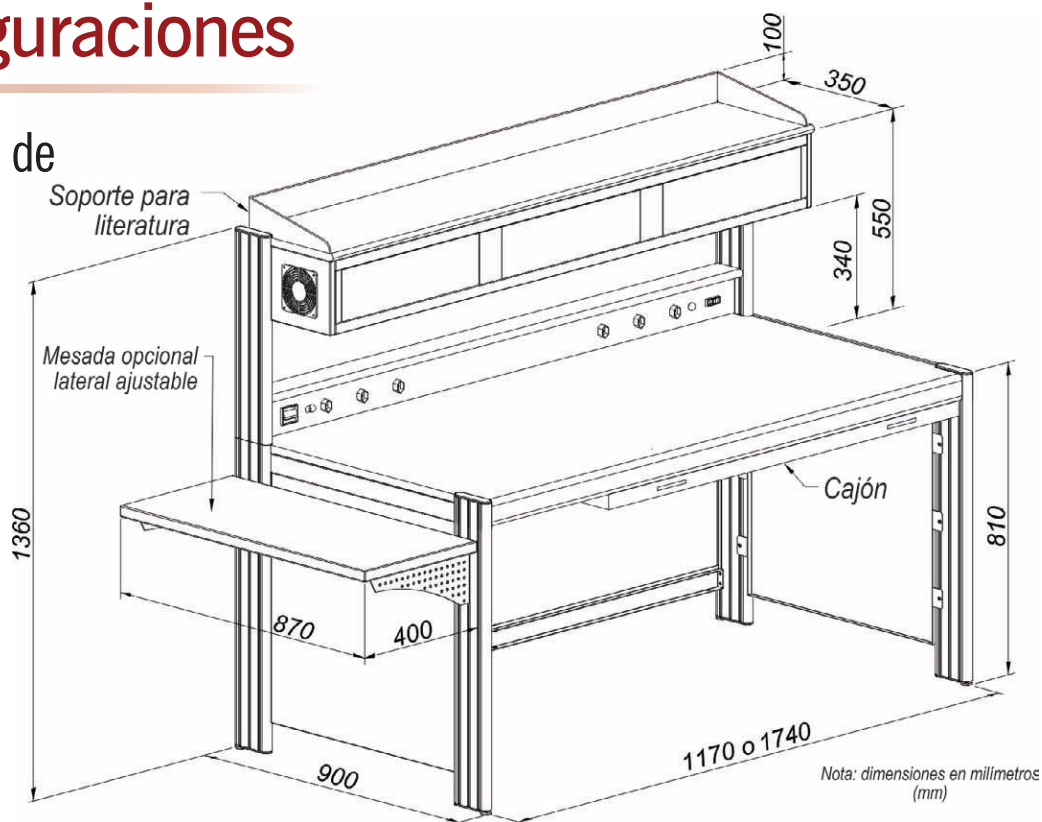

Estación Digital de Calibración

con Calibradores independientes para cada grandeza:

- Presión
- Señales Eléctricas
- Temperatura

Dimensiones y Configuraciones

Estación Digital de Calibración

Código de Pedido

- EDC - 1170
- EDC - 1740

“Se puede escoger cualquier tipo de calibrador disponible y indicar donde se desea que el mismo sea montado. Así, la Estación es suministrada para atender a la aplicación deseada por el cliente.”